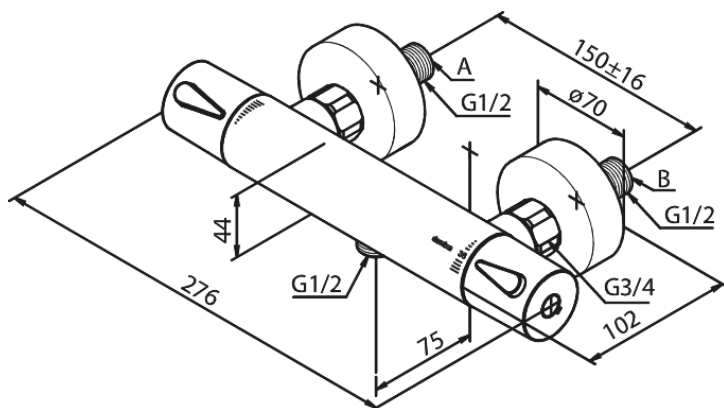

Hals Interiors
Kivikülv 8, EE-12919 Tallinn

Tel.: 71 51 400 hals@hals.ee

Rohkem informatsiooni <https://damixa.ee>

damixa